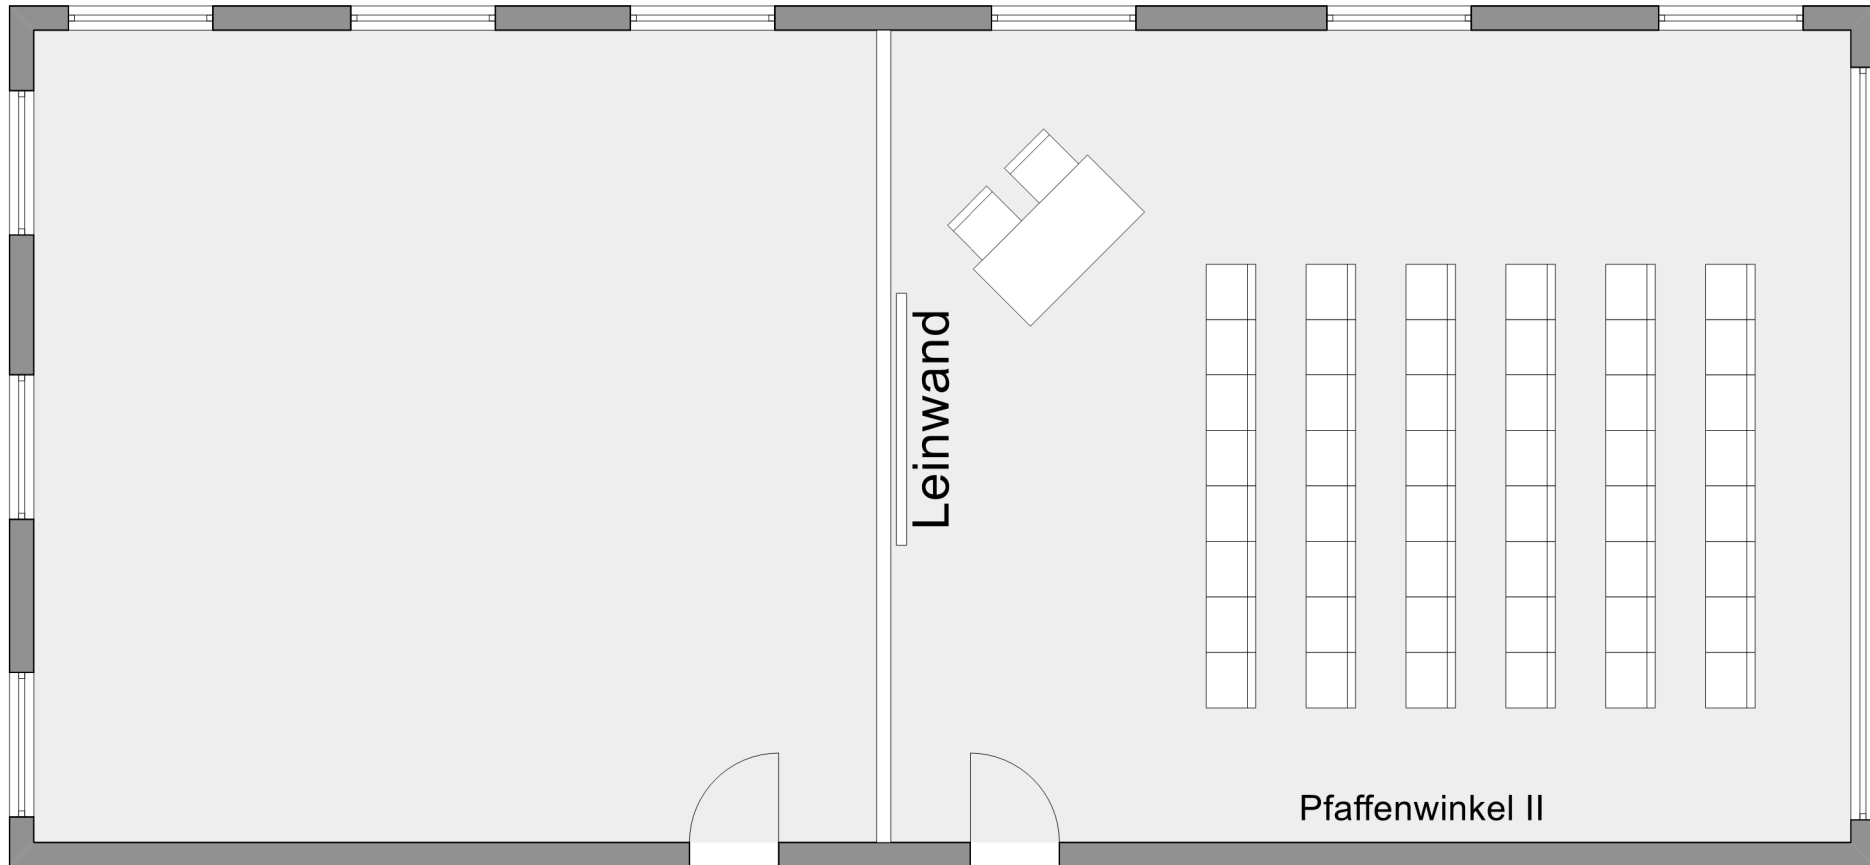

HOTEL AM BADERSEE  
ZUGSPITZDORF GRAINAU

Ebene:  
Seehaus

Raum:  
Pfaffenwinkel II

Bestuhlungsform:  
Reihe

Personenzahl:  
40 Personen

Träumen, durchatmen, sich verwöhnen und begeistern lassen.  
Herzlich Willkommen im Hotel am Badersee.